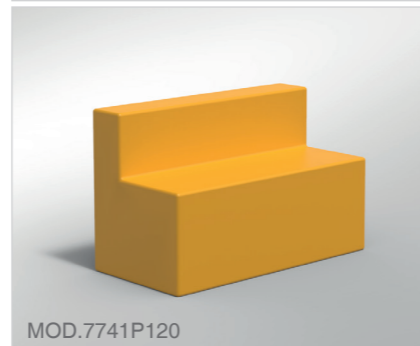

DIVANO ADULTI 120

■ DIVANO ADULTI
■ DIMENSIONI: 120x40/60x46/76h.