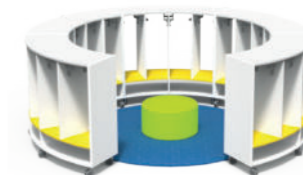

**MODULO GUARDAROBA  
CURVO SU RUOTE 16 POSTI**

Mobile curved cloakroom 16 hooks  
Meuble garderober sur roulettes 16 places  
Perchero curvo doble cara 16 perchas

**COD.7561GR x 5 Moduli**

296x276x109h cm