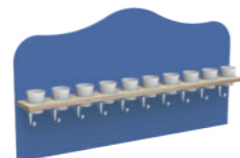

**COD.4299A02**

61x17x12h cm

**3+**

**PORTAROTOLO LATERALE  
PER FASCIATOIO**

Paper holder for changing table  
Porte rouleau pour table à langer  
Porta papel higienico

**COD.4395A**

100x19h cm

**3+**

**MENSOLA 10 GANCI  
E BICCHIERI**

Shelf with 10 hooks and glasses  
Étagère 10 crochets et gobelets  
Balda y 10 perchas y vasos

**COD.4256A**

104x11x56h cm

**3+**

**PANNELLO  
APPRESTAMENTO  
IGIENICO**

Hygiene panel  
Panneau équipement igniénique  
Panel para vasos y percheros