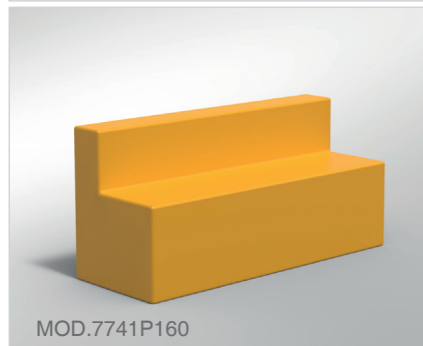

DIVANO ADULTI 160

■ DIVANO ADULTI
■ DIMENSIONI: 160x40/60x46/76h.